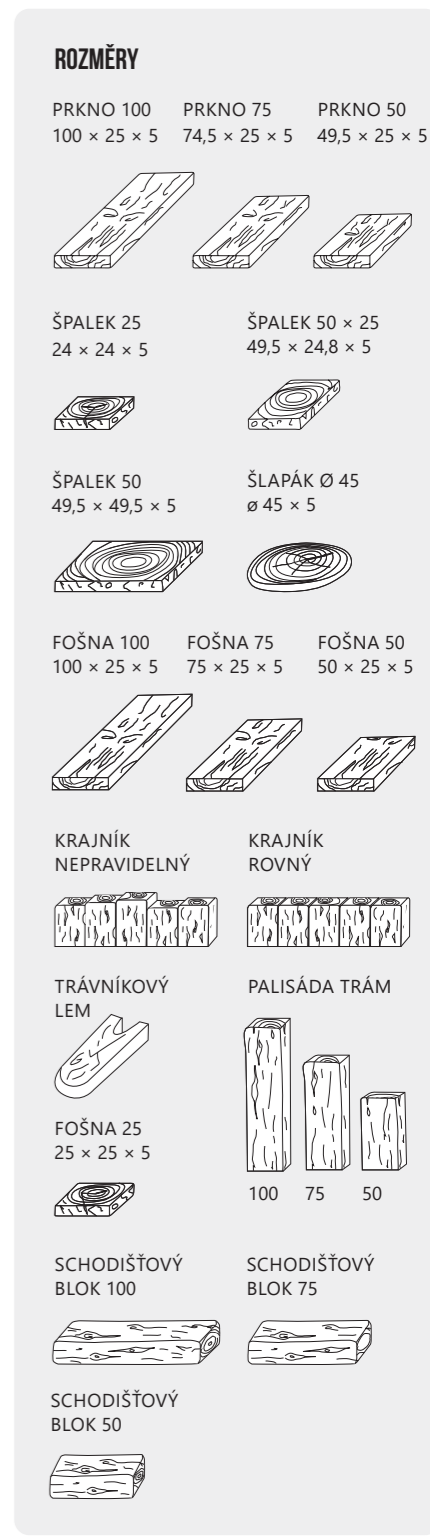

DŘEVĚNÝ PROGRAM

	Rozměry výrobků d × š × v (cm)	Ceníková cena s DPH / ks	Sleva	Cena po slevě s DPH / ks
PRKNO 100	100 × 25 × 5	540 Kč	-17 %	448 Kč
PRKNO 75	74,5 × 25 × 5	414 Kč	-17 %	343 Kč
PRKNO 50	49,5 × 25 × 5	286 Kč	-17 %	237 Kč
ŠPALEK 25	24 × 24 × 5	204 Kč	-17 %	170 Kč
ŠPALEK 50 × 25	49,5 × 24,8 × 5	275 Kč	-17 %	220 Kč
ŠPALEK 50	49,5 × 49,5 × 5	563 Kč	-17 %	467 Kč
ŠLAPÁK 45	45 × 5	567 Kč	-17 %	471 Kč
FOŠNA 100	100 × 25 × 5	540 Kč	-17 %	448 Kč
FOŠNA 75	75 × 25 × 5	414 Kč	-17 %	343 Kč
FOŠNA 50	50 × 25 × 5	286 Kč	-17 %	237 Kč
FOŠNA 25	25 × 25 × 5	205 Kč	-17 %	170 Kč
KRAJNÍK NEPRAVIDELNÝ	80 × 8 × 23-27	852 Kč	-17 %	707 Kč
KRAJNÍK ROVNÝ	80 × 8 × 20	653 Kč	-17 %	542 Kč
TRÁVNÍKOVÝ LEM	28 × 12 × 4,5	106 Kč	-17 %	88 Kč
PALISÁDA TRÁM 100	24 × 15 × 100	2 572 Kč	-17 %	2 135 Kč
PALISÁDA TRÁM 75	24 × 15 × 74,5	2 088 Kč	-17 %	1 733 Kč
PALISÁDA TRÁM 50	24 × 15 × 49,5	1 451 Kč	-17 %	1 204 Kč
SCHODIŠŤOVÝ BLOK 100	100 × 24 × 15	2 572 Kč	-17 %	2 135 Kč
SCHODIŠŤOVÝ BLOK 75	74,5 × 24 × 15	2 088 Kč	-17 %	1 733 Kč
SCHODIŠŤOVÝ BLOK 50	49,5 × 24 × 15	1 451 Kč	-17 %	1 204 Kč

-17 %