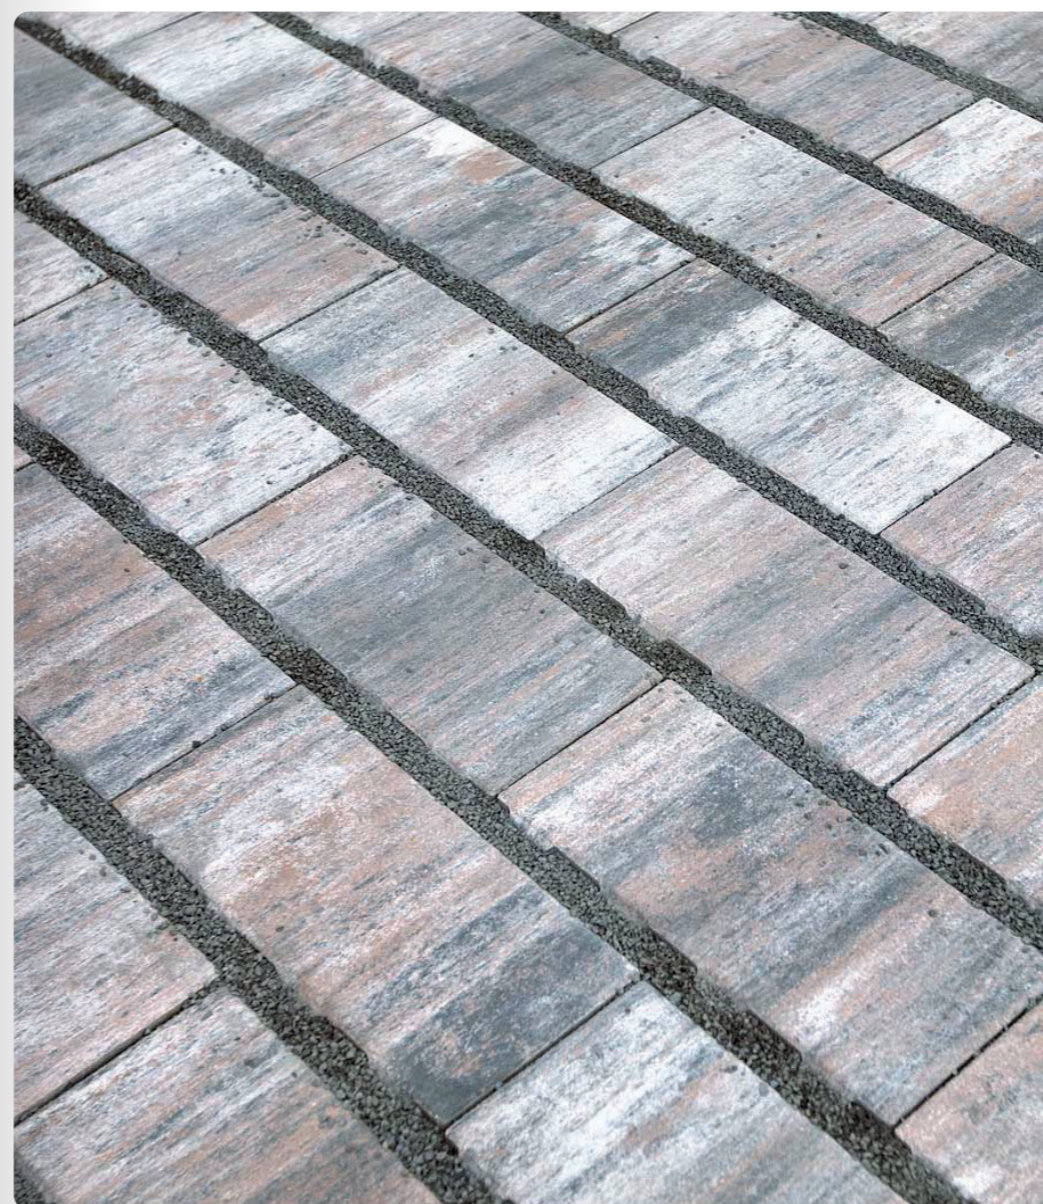

VEGETAČNÍ DLAŽBA

Dlažba
EKO LINE
40 × 20 × 8