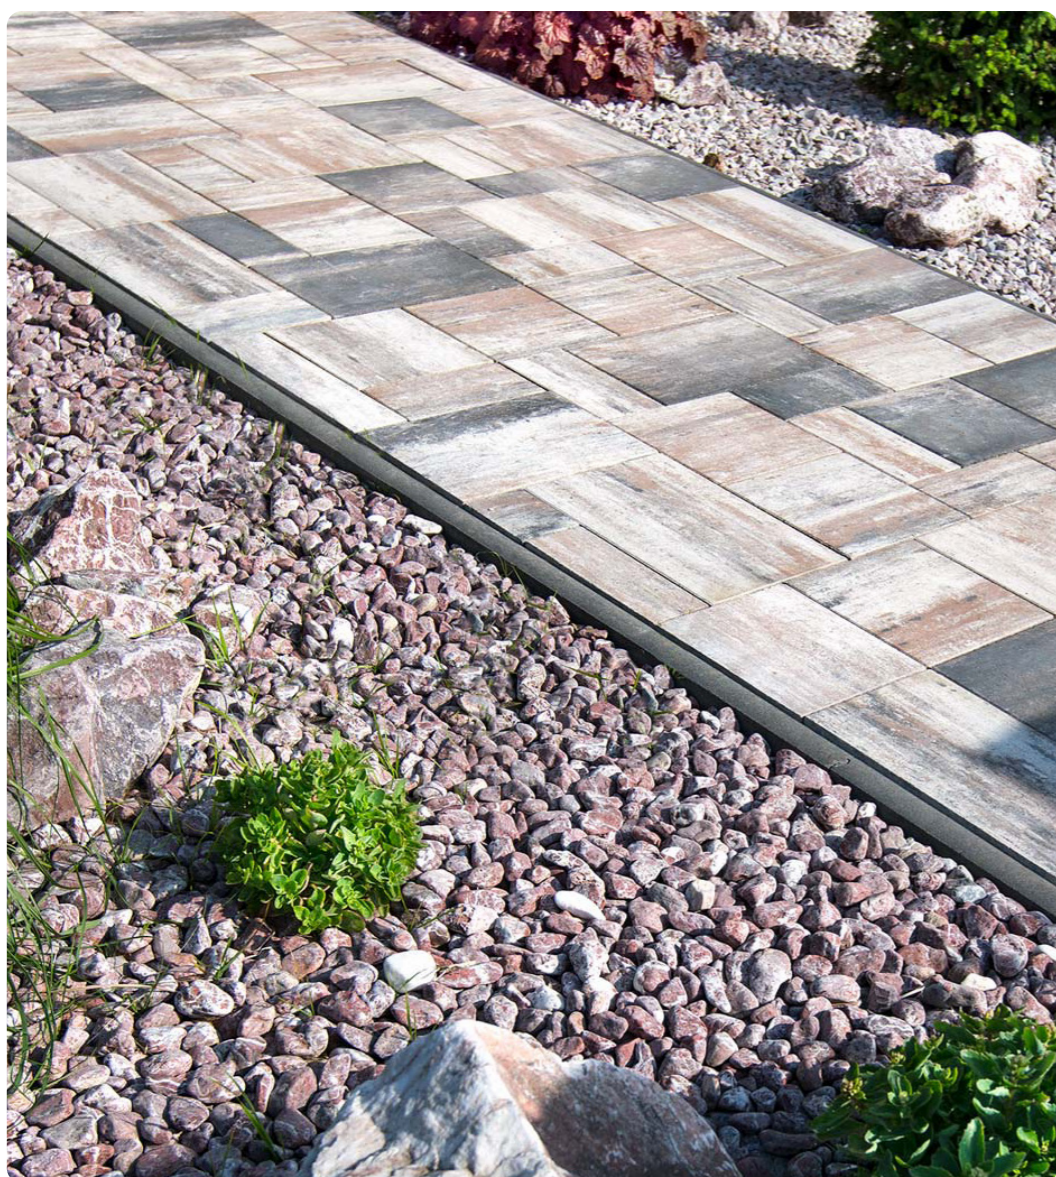

DLAŽBA KOMBI MAX

		Rozměry vrstvy d × š × v (cm)	Ceniková cena s DPH / m²	Sleva	Cena po slevě s DPH / m²
CAPUA		105 × 90 × 6	702 Kč	-15 %	597 Kč
		105 × 90 × 8	738 Kč		627 Kč
LATTE		105 × 90 × 6	702 Kč	-15 %	597 Kč
		105 × 90 × 8	738 Kč		627 Kč
PRATO		105 × 90 × 6	702 Kč	-15 %	597 Kč
		105 × 90 × 8	738 Kč		627 Kč

-15 %

DLAŽBA VALORIA

		Rozměry vrstvy d × š × v (cm)	Ceniková cena s DPH / m²	Sleva	Cena po slevě s DPH / m²
PRATO		120 × 90 × 6	666 Kč	-18 %	546 Kč
CAPUA		120 × 90 × 6	666 Kč	-18 %	546 Kč
LATTE		120 × 90 × 6	666 Kč	-18 %	546 Kč

-18 %

DESIGNOVÁ SKLADBA

Skladba
VALORIA

3 ks 60 × 30 × 6
2 ks 45 × 30 × 6
3 ks 30 × 30 × 6

DESIGNOVÁ SKLADBA

Skladba
KOMBI MAX 6, 8

3 ks 45 × 30 × 6/8
4 ks 30 × 30 × 6/8
4 ks 30 × 15 × 6/8