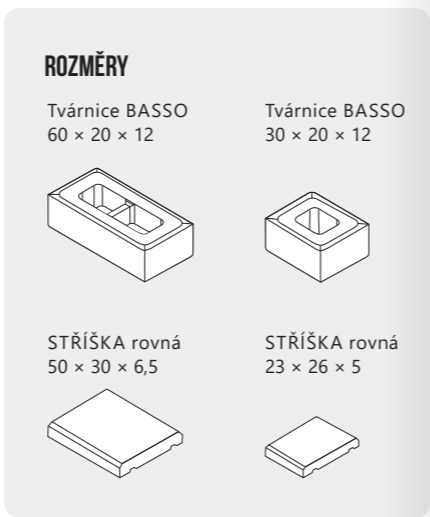

ROZMĚRY

Tvárnice svahová
Rena
60 × 40 × 25

Plastové dno
28 × 18 × 0,5

TVÁRNICE PLOTOVÁ BASSO

	Rozměry výrobků d × š × v (cm)	Ceníková cena s DPH / ks	Sleva	Cena po slevě s DPH / ks
KOVOVÁ	60 × 20 × 12	92 Kč	-15 %	78 Kč
	30 × 20 × 12	71 Kč		61 Kč
ANTRACIT	60 × 20 × 12	127 Kč	-15 %	108 Kč
	30 × 20 × 12	105 Kč		89 Kč
SMETANOVÁ	60 × 20 × 12	127 Kč	-15 %	108 Kč
	30 × 20 × 12	105 Kč		89 Kč
STŘÍŠKA ROVNÁ	50 × 30 × 6,5	248 Kč	-15 %	211 Kč
	23 × 26 × 5	108 Kč		92 Kč
ANTRACIT	50 × 30 × 6,5	248 Kč	-15 %	211 Kč
	23 × 26 × 5	108 Kč		92 Kč
SMETANOVÁ	50 × 30 × 6,5	248 Kč	-15 %	211 Kč
	23 × 26 × 5	108 Kč		92 Kč
KOVOVÁ	50 × 30 × 6,5	218 Kč	-15 %	185 Kč
	23 × 26 × 5	96 Kč		81 Kč

-15 %

DŘEVĚNÝ PROGRAM

	Rozměry výrobků d × š × v (cm)	Ceníková cena s DPH / ks	Sleva	Cena po slevě s DPH / ks
PRKNO 100	100 × 25 × 5	540 Kč	-17 %	448 Kč
PRKNO 75	74,5 × 25 × 5	414 Kč	-17 %	343 Kč
PRKNO 50	49,5 × 25 × 5	286 Kč	-17 %	237 Kč
ŠPALEK 25	24 × 24 × 5	204 Kč	-17 %	170 Kč
ŠPALEK 50 × 25	49,5 × 24,8 × 5	275 Kč	-17 %	220 Kč
ŠPALEK 50	49,5 × 49,5 × 5	563 Kč	-17 %	467 Kč
ŠLAPÁK 45	45 × 5	567 Kč	-17 %	471 Kč
FOŠNA 100	100 × 25 × 5	540 Kč	-17 %	448 Kč
FOŠNA 75	75 × 25 × 5	414 Kč	-17 %	343 Kč
FOŠNA 50	50 × 25 × 5	286 Kč	-17 %	237 Kč
FOŠNA 25	25 × 25 × 5	205 Kč	-17 %	170 Kč
KRAJNÍK NEPRAVIDELNÝ	80 × 8 × 23-27	852 Kč	-17 %	707 Kč
KRAJNÍK ROVNÝ	80 × 8 × 20	653 Kč	-17 %	542 Kč
TRÁVNÍKOVÝ LEM	28 × 12 × 4,5	106 Kč	-17 %	88 Kč
PALISÁDA TRÁM 100	24 × 15 × 100	2 572 Kč	-17 %	2 135 Kč
PALISÁDA TRÁM 75	24 × 15 × 74,5	2 088 Kč	-17 %	1 733 Kč
PALISÁDA TRÁM 50	24 × 15 × 49,5	1 451 Kč	-17 %	1 204 Kč
SCHODIŠŤOVÝ BLOK 100	100 × 24 × 15	2 572 Kč	-17 %	2 135 Kč
SCHODIŠŤOVÝ BLOK 75	74,5 × 24 × 15	2 088 Kč	-17 %	1 733 Kč
SCHODIŠŤOVÝ BLOK 50	49,5 × 24 × 15	1 451 Kč	-17 %	1 204 Kč