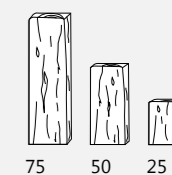

ROZMĚRY

PALISÁDA
PRKNO