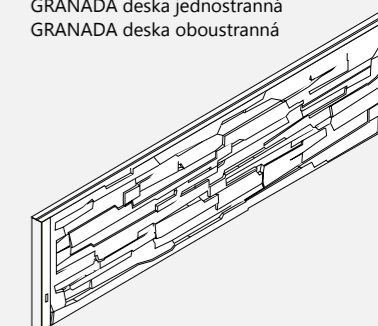

ROZMĚRY

GRANADA deska jednostranná
GRANADA deska oboustranná