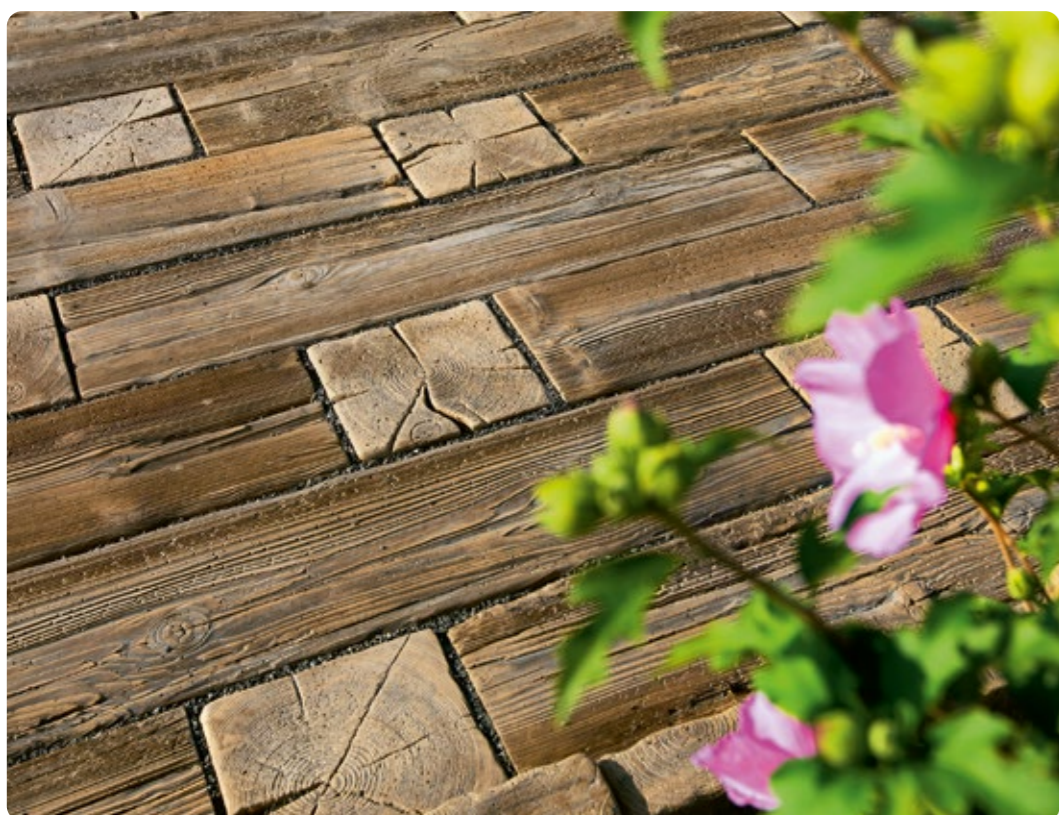

DŘEVĚNÝ PROGRAM - DLAŽBA

	Rozměry výrobků d × š × v (cm)	Ceníková cena s DPH / ks	Sleva	Cena po slevě s DPH / ks
PRKNO 100	100 × 25 × 5	540 Kč	-20 %	432 Kč
PRKNO 75	74,5 × 25 × 5	413 Kč	-20 %	330 Kč
PRKNO 50	49,5 × 25 × 5	275 Kč	-20 %	220 Kč
ŠPALEK 25	24 × 24 × 5	204 Kč	-20 %	164 Kč
ŠPALEK 50 × 25	49,5 × 24,8 × 5	275 Kč	-20 %	220 Kč
ŠPALEK 50	49,5 × 49,5 × 5	563 Kč	-20 %	450 Kč
ŠLAPÁK 45	45 × 5	567 Kč	-20 %	454 Kč
FOŠNA 100	100 × 25 × 5	540 Kč	-20 %	432 Kč
FOŠNA 75	75 × 25 × 5	413 Kč	-20 %	330 Kč
FOŠNA 50	50 × 25 × 5	275 Kč	-20 %	220 Kč
FOŠNA / ŠPALEK 25	25 × 25 × 5	204 Kč	-20 %	164 Kč