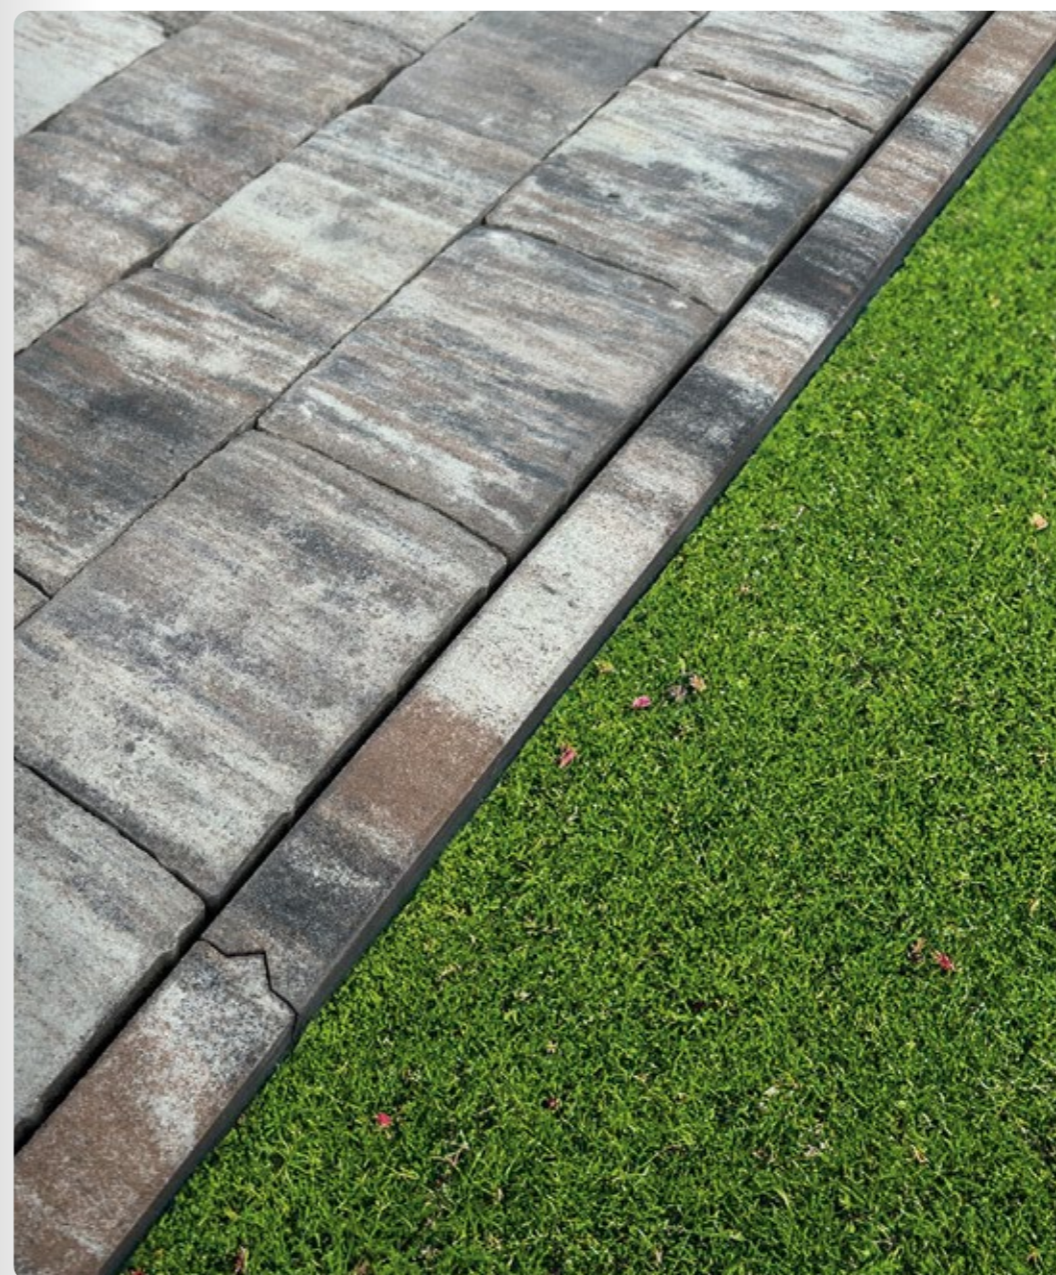

## ROZMĚRY

Obrubník záhonový  
rovný se zámek

100 × 20 × 5