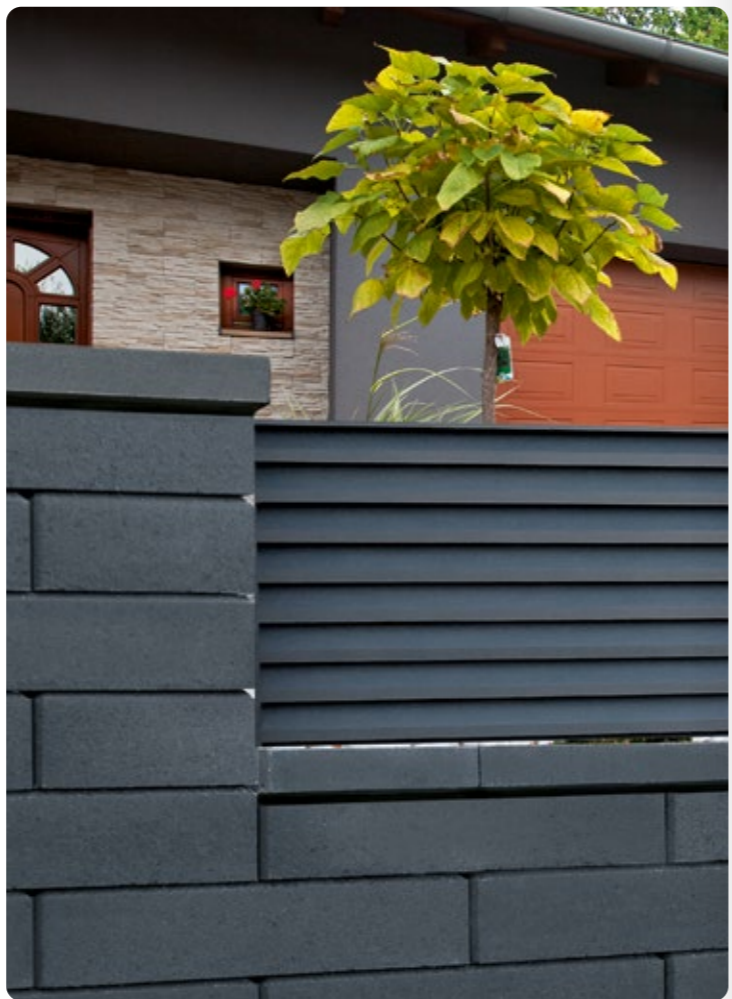

**-15 %**

**VÍCE INFORMACÍ**

**ROZMĚRY**

Tvárnice BASSO  
60 × 20 × 12

Tvárnice BASSO  
30 × 20 × 12