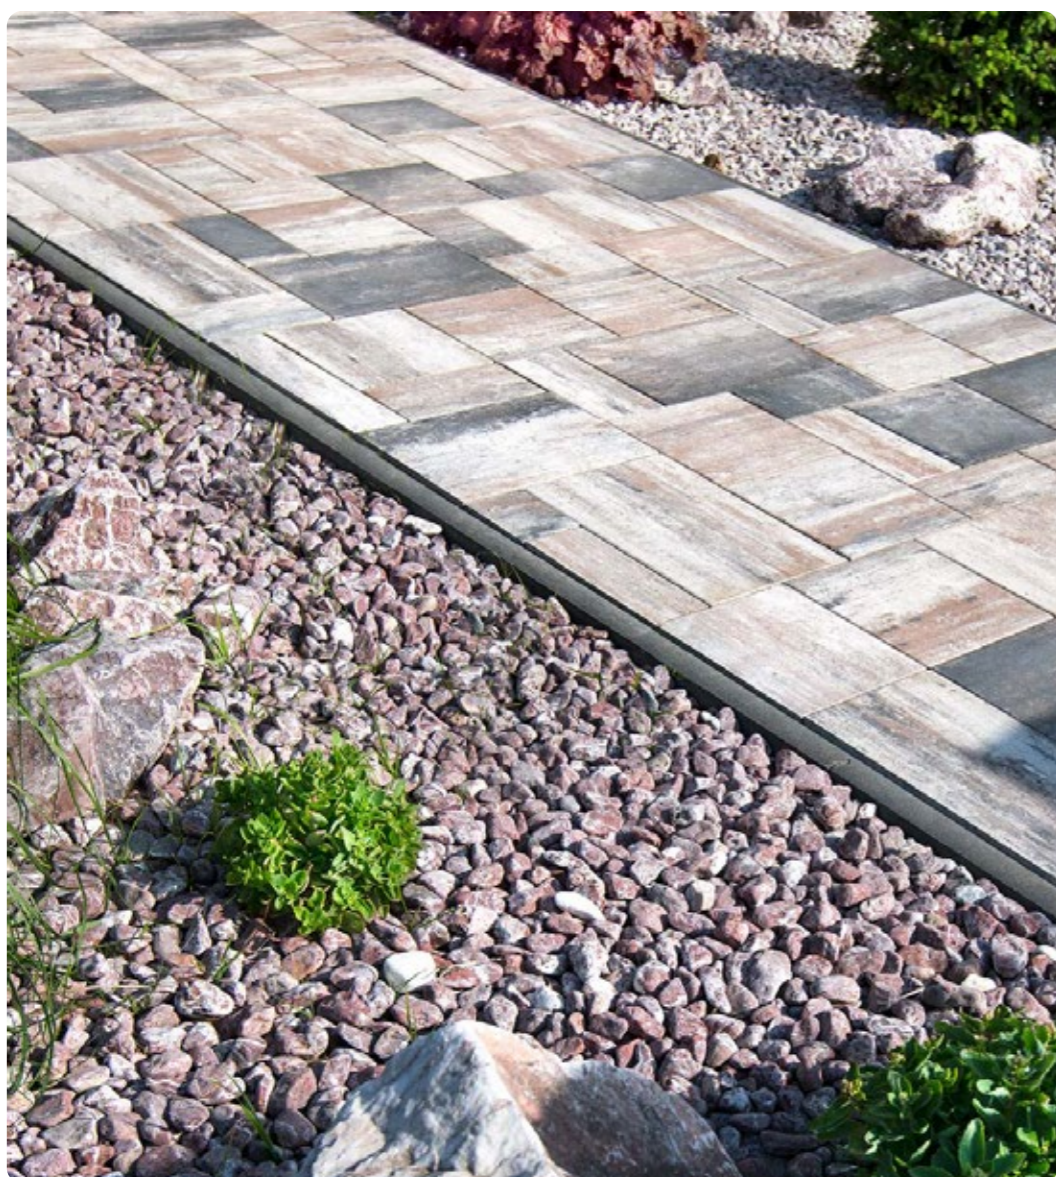

### DESIGNOVÁ SKLADBA

Skladba  
VALORIA

3ks 60 × 30 × 6  
2ks 45 × 30 × 6  
3ks 30 × 30 × 6

FEROBET

DLAŽBA **VALORIA**

-20 %

**BETONOVÁ DLAŽBA VALORIA PŘINÁŠÍ DO VAŠEHO VENKOVNÍHO PROSTORU ELEGANCI A MODERNÍ DESIGN.**